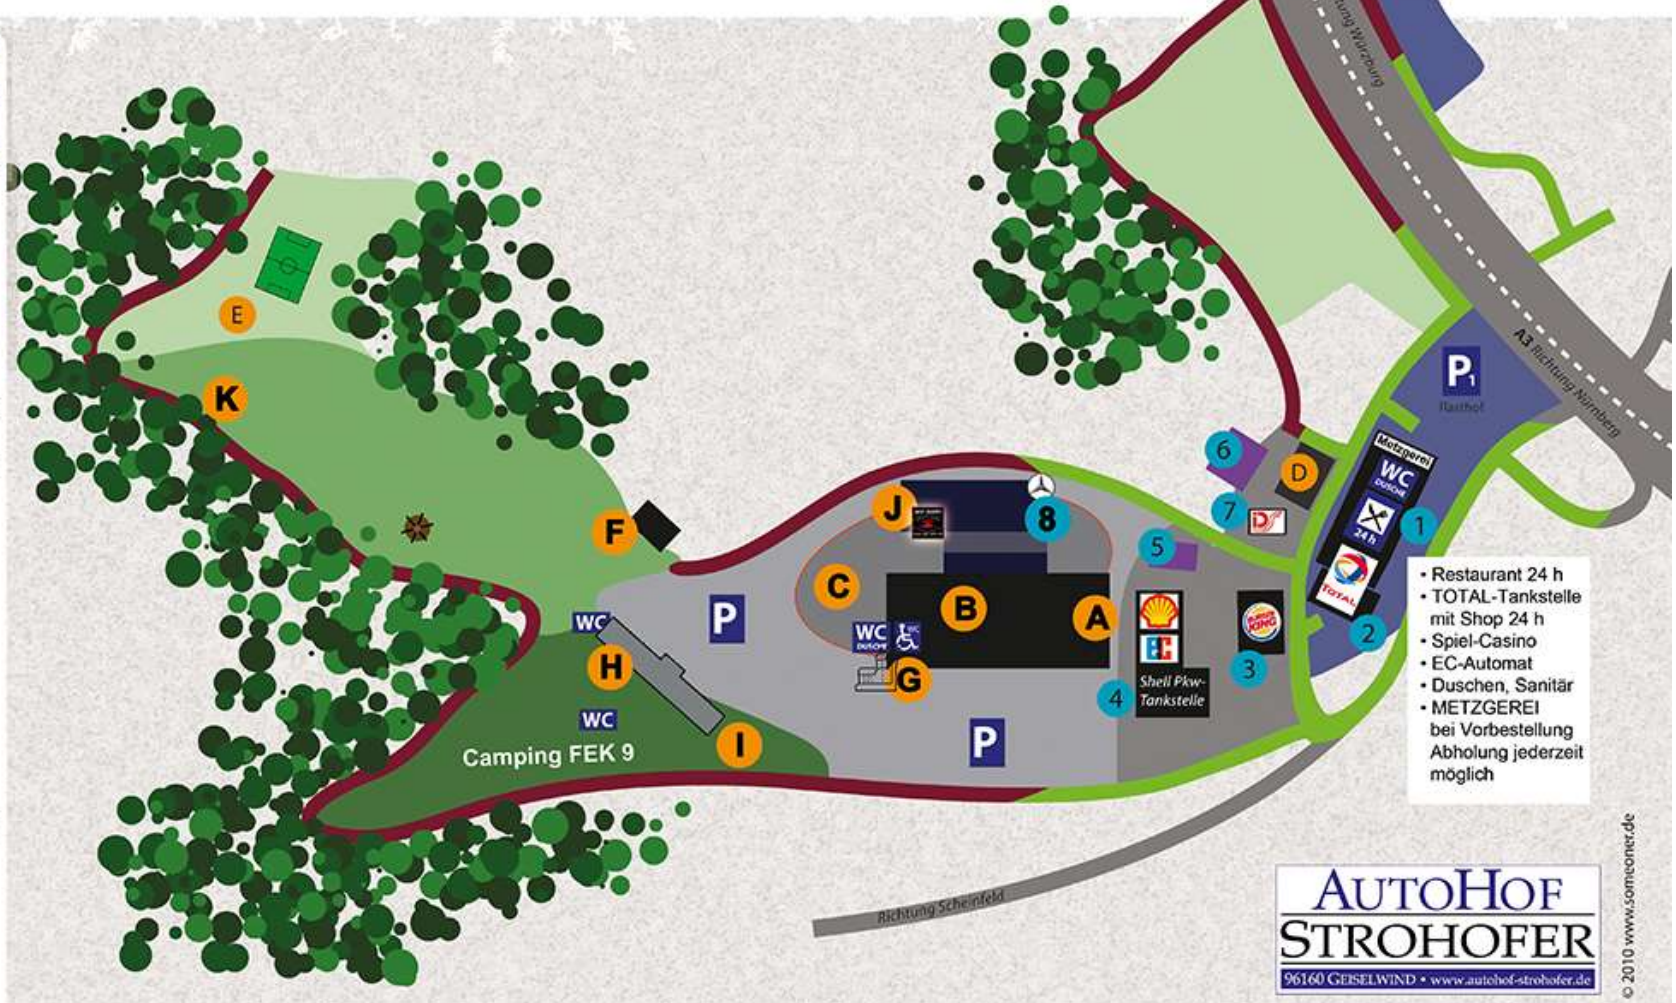

# MONSTER FESTIVAL GEISELWIND

**EVENTZENTRUM  
STROHOFFER**

96160 GEISELWIND • www.autohof-strohofer.de

- A** Hotel Strohofer mit Wellness
- B** EventHalle • Bühne • Bar • Gastro
- C** EventGelände FEK9 • Gastro • HändlerMeile • Band Merchandise • Festival Merchandise
- D** MusicHall - Konzerte September bis Mai jedes Wochenende
- E** SportlerCamp • Fußballplatz • Sportlerheim
- F** Chilibar WarmUp Party
- G** Autobahnkirche Licht auf unserem Weg
- H** Überdachte Halle 120 x 20 m
- I** CampGround für FEK 9 MonsterFestival
- J** AGF-Radio Club Lounge
- K** NEU: Erlebniswelt Strohofer Kletterwald • Tipis Bogenschießen...

- Restaurant 24 h
- TOTAL-Tankstelle mit Shop 24 h
- Spiel-Casino
- EC-Automat
- Duschen, Sanitär
- METZGEREI bei Vorbestellung Abholung jederzeit möglich

**AUTOHOF  
STROHOFFER**

96160 GEISELWIND • www.autohof-strohofer.de

© 2010 www.somecenter.de

**1** Rasthof/Restaurant 24h Metzgerei Strohofer SpielCasino WC/Duschen Waschmaschine Trockner

**2** TOTAL Tankstelle 24h Trucker Shop CTS-Eventim Tickets Vorverkaufstelle

**3** Burger King LKW + PKS Drive In

**4** SHELL Tankstelle 24h Gasstation LPG Backshop/Snacks

**5** Waschanlage PKW & Transporter

**6** Waschanlage LKW & Bus

**7** IDS Tankstelle

**8** Werkstatt Mercedes-Benz Service/Reparatur aller Hersteller Ersatzteile/Zubehör/Reifen